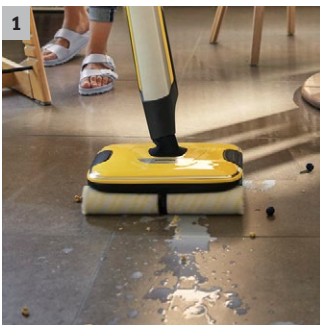

FC 7 Cordless

AKU podlahová myčka FC 7 Cordless odstraňuje všechny druhy suchých a mokrých každodenních nečistot v jednom kroku bez předchozího vysávání. Tím ušetříte až polovinu času*. Navíc disponuje funkcí BOOST pro odolné nečistoty.

3 Dva různé režimy čištění plus funkce boost

- Otáčení válečku a množství vody lze upravit v závislosti na druhu nečistot a podlahy, další funkce posílení odolných nečistot.
- Vhodný pro všechny tvrdé podlahy - včetně parket, laminátů, kamenných a keramických dlaždic, PVC a vinylu.