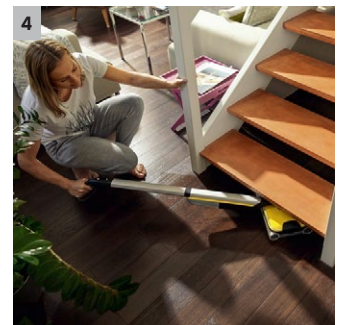

3 Dva různé režimy čištění plus funkce boost

- Otáčení válečku a množství vody lze upravit v závislosti na druhu nečistot a podlahy, další funkce posílení odolných nečistot.
- Vhodný pro všechny tvrdé podlahy - včetně parket, laminátů, kamenných a keramických dlaždic, PVC a vinylu.